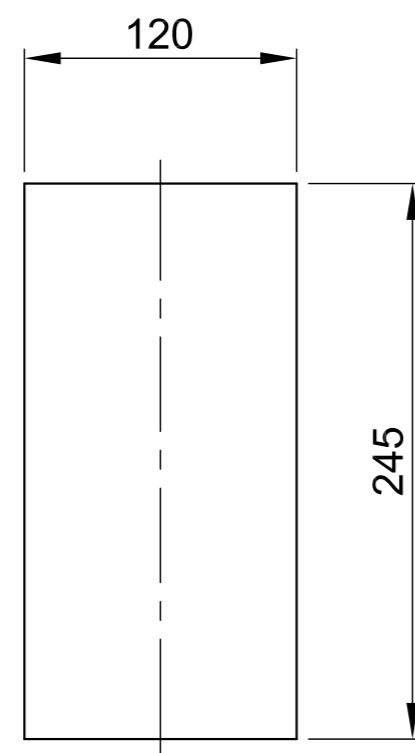

PLANO DE CORTE
GABARIT
TEMPLATE
SCHABLONE

TOCAI 60

TOCAI 70